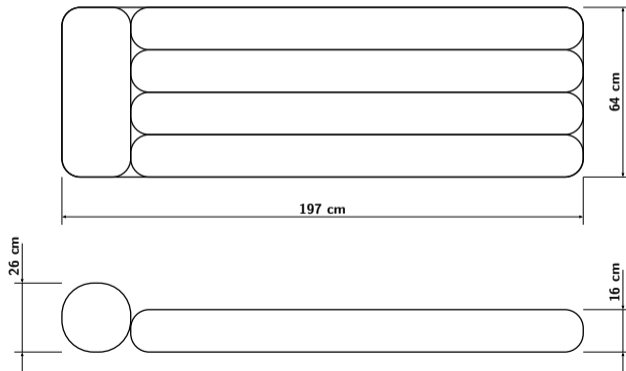

Comfort airbed with 5 air chambers incl. pillow, material: TPU