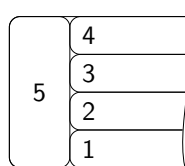

5 separate Luftkammern
5 separate air chambers