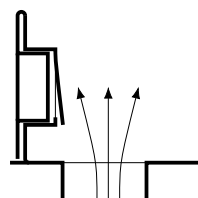

Schnellablassventil
quick release valve