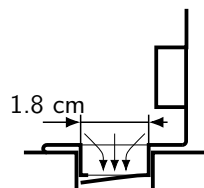

# Komfort-Luftbett mit 5 Luftkammern inkl. Kopfkissen, Material: TPU

Foliendicke: 0,35 mm  
foil thickness: 0.35 mm

mit feuchtem Tuch reinigen  
clean with a moist cloth

Lufteinlassöffnung: Ø 1,8 cm  
air intake size: Ø 1.8 cm