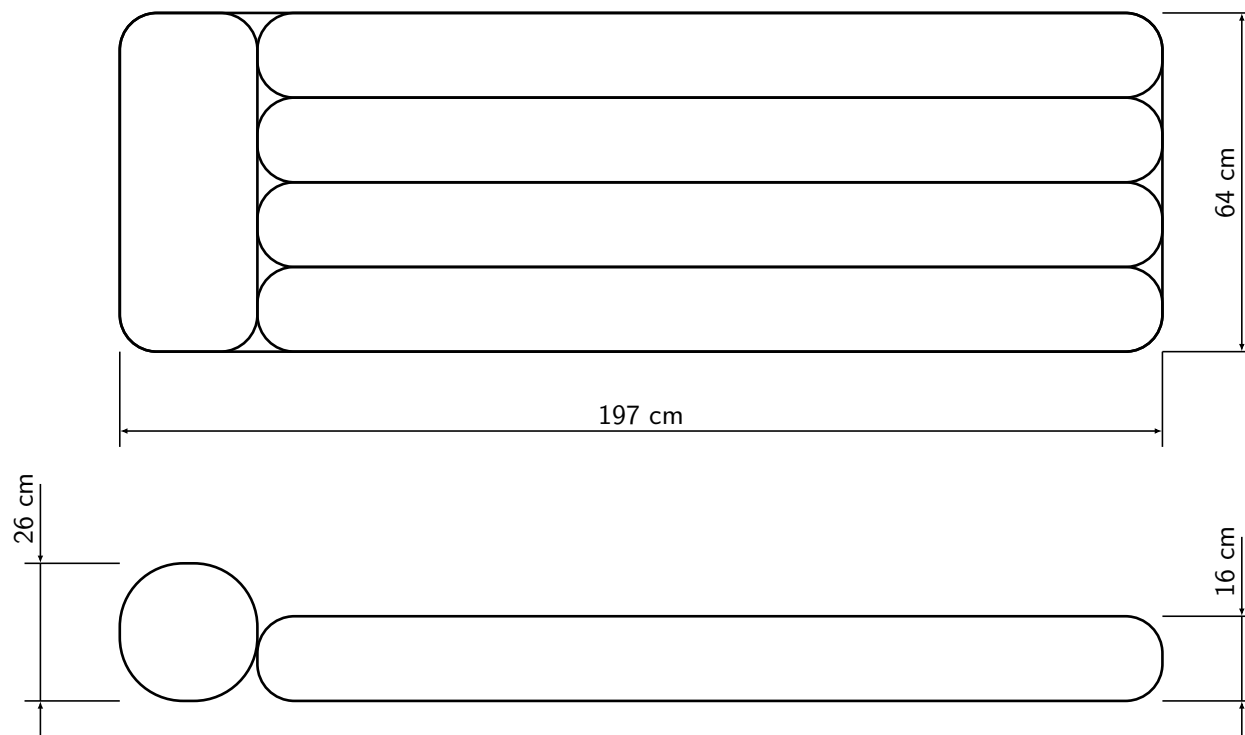

# Komfort-Luftbett mit 5 Luftkammern inkl. Kopfkissen, Material: TPU

Foliendicke: 0,35 mm  
foil thickness: 0.35 mm

mit feuchtem Tuch reinigen  
clean with a moist cloth

Lufteinlassöffnung: Ø 1,8 cm  
air intake size: Ø 1.8 cm