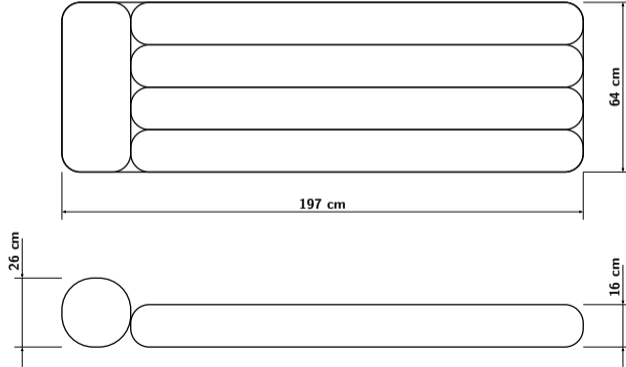

Komfort-Luftbett mit 5 Luftkammern inkl. Kopfkissen, Material: TPU